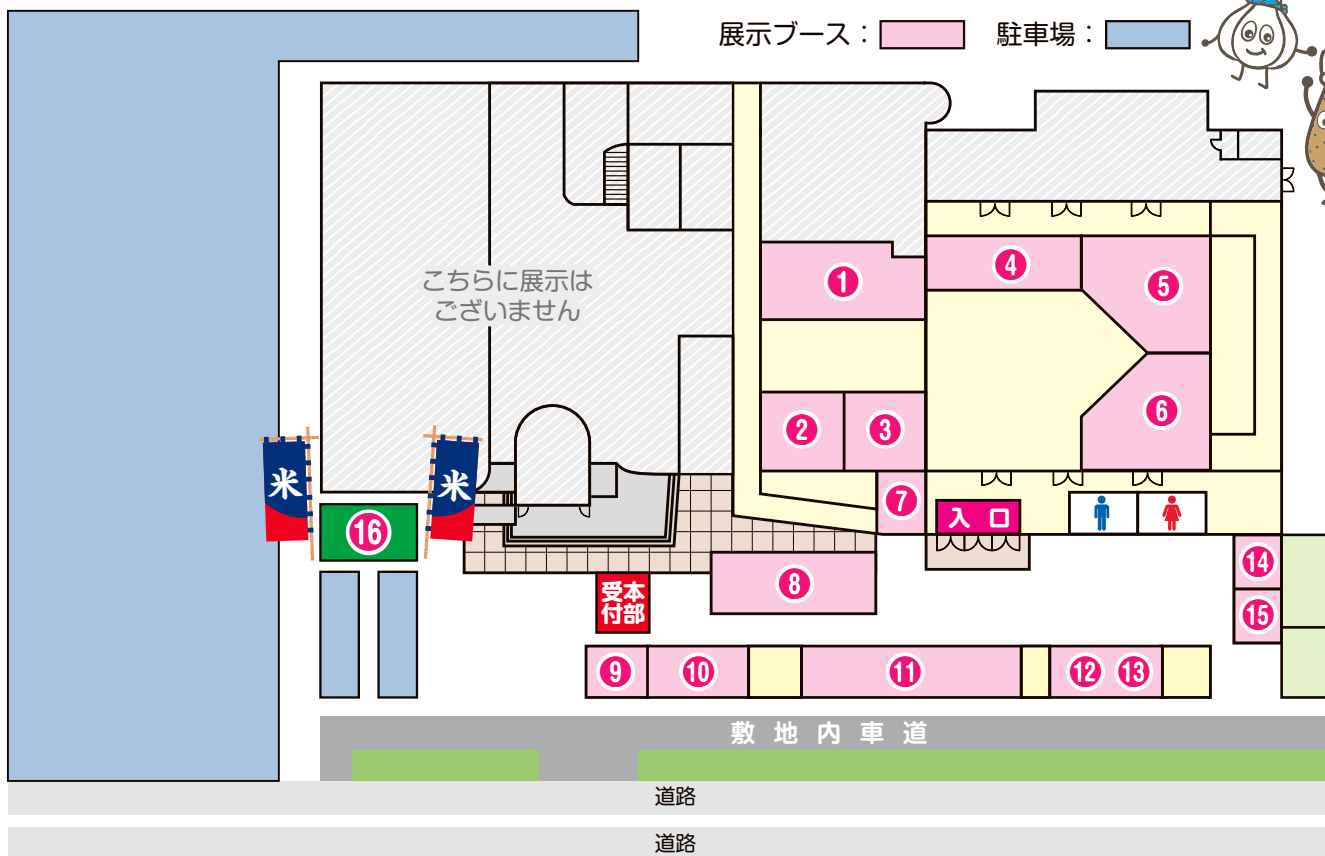

VR体験コーナー たのしい射的 遊びコーナー

※天候不順の際、予定が変更又は中止される場合がございます。
※催事内容に変更がある場合もございますのでご了承ください。

【主催】 JA八戸グループ 八戸農業協同組合・株式会社 ぱるじゃサービス
【後援】 野菜総合部会・果樹総合部会・花き部会・畜産総合部会・女性部・青壮年部・農政対策委員会
【協賛】 全共連青森県本部・SGグループ

お問い合わせ先 八戸農業協同組合 総務部 総務課 TEL:0178-70-7711

JA八戸
Instagram
フォローお願いします

JAHACHINOHE

ご来場の皆様へ：駐車場内での事故・盗難・トラブル等につきましては一切責任を負いかねますのでご了承ください。
JA八戸グループ感謝祭当日のお電話対応はできませんのでご了承ください。

タイムスケジュール

開催日：令和7年10月11日☺
10:00～15:00

- 9:00～米整理券配布
- 10:00～感謝祭スタート
- 10:00～牛乳200ml無料配布
- 11:00～米販売開始
整理券が必要となります。(一家族一袋限り)
当日14:00まで引取をお願いいたします。
- 12:00～JA共済プレゼンツ
我満紗千子さんの会場散歩
- 13:00～じゃんけん大会

※各ブース、無くなり次第終了となります。

会場アクセス

会場：SGプラザ(旧新八温泉)
八戸市長苗代字下亀子谷地18-1

SGプラザ：展示ブース・駐車場案内図

- ① SGグループ：健康チェック・介護用品等販売
- ② 笑味ちゃんコーナー
- ③ 水洗トイレ等リフォーム関連展示・消火器・防災グッズ販売
- ④ JA葬祭・寝姿勢圧測定・お茶等・鍋焼きうどん販売
- ⑤・⑥ 金融部・共済部各種PR・射的・遊び・VR体験
- ⑦ 花き部会：花等販売
- ⑧ 飲食スペース
- ⑨ 全農共同コンバイン展示
- ⑩ ぱるじゃサービス屋台・ババヘラアイス等販売
- ⑪ 女性部：屋台
- ⑫ 田子牛・倉石牛牛串販売
- ⑬ 青壮年部：屋台
- ⑭ 野菜・果物販売
- ⑮ 米販売
- ⑯ 米整理券配布場所