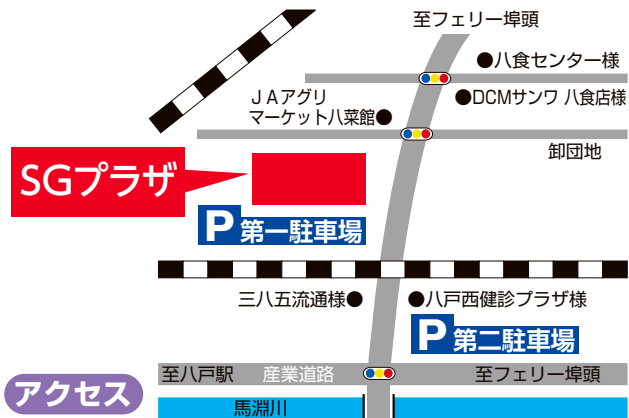

VR体験コーナー たのしい射的 遊びコーナー

※天候不順の際、予定が変更又は中止される場合がございます。
※催事内容に変更がある場合もございますのでご了承ください。

【主催】 JA八戸グループ 八戸農業協同組合・株式会社 ぱるじゃサービス
【後援】 野菜総合部会・果樹総合部会・花き部会・畜産総合部会・女性部・青壮年部・農政対策委員会
【協賛】 全共連青森県本部・SGグループ

お問い合わせ先 八戸農業協同組合 総務部 総務課 TEL:0178-70-7711

JA八戸
Instagram
フォローお願いします

JAHACHINOHE

ご来場の皆様へ：駐車場内での事故・盗難・トラブル等につきましては一切責任を負いかねますのでご了承ください。
JA八戸グループ感謝祭当日のお電話対応はできませんのでご了承ください。

タイムスケジュール

開催日：令和7年10月11日☺
10:00～15:00

- 9:00～米整理券配布
- 10:00～感謝祭スタート
- 10:00～牛乳200ml無料配布
- 11:00～米販売開始
整理券が必要となります。(一家族一袋限り)
当日14:00まで引取をお願いいたします。
- 12:00～JA共済プレゼンツ
我満紗千子さんの会場散歩
- 13:00～じゃんけん大会

※各ブース、無くなり次第終了となります。

会場アクセス

会場：SGプラザ(旧新八温泉)
八戸市長苗代字下亀子谷地18-1

SGプラザ：展示ブース・駐車場案内図

- ① SGグループ：健康チェック・介護用品等販売
- ② 笑味ちゃんコーナー
- ③ 水洗トイレ等リフォーム関連展示・消火器・防災グッズ販売
- ④ JA葬祭・寝姿勢圧測定・お茶等・鍋焼きうどん販売
- ⑤・⑥ 金融部・共済部各種PR・射的・遊び・VR体験
- ⑦ 花き部会：花等販売
- ⑧ 飲食スペース
- ⑨ 全農共同コンバイン展示
- ⑩ ぱるじゃサービス屋台・ババヘラアイス等販売
- ⑪ 女性部：屋台
- ⑫ 田子牛・倉石牛牛串販売
- ⑬ 青壮年部：屋台
- ⑭ 野菜・果物販売
- ⑮ 米販売
- ⑯ 米整理券配布場所